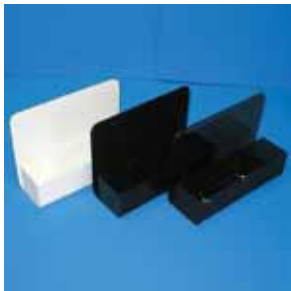

**ZP 52**

Vitre de
remplacement
Blizzard Fleury

**ZP 100-A**

Présentoir à
pâtisserie 17"
H 20.25"
L 17"
P 15.5"

PRÉSENTOIRS ET SUPPORTS DE TOUS GENRES • Division de FGL Équipements Inc.
 Tél. : 682-2418 Fax : 682-3020 E-mail : web@fgl.qc.ca
 2095, Jean-Talon Sud, # 101, Québec, Qc G1N 4L8

**ZP 100-B**

Présentoir à
pâtisserie 19"
H 22.25"
L 19"
P 11.5"

**ZP 105**

Porte carte d'affaires

**ZP 101-A**

Porte sucre et menu
A - blanc
B - noir
C - brun

**ZP 106**

Support pour confiture
en portion (4)