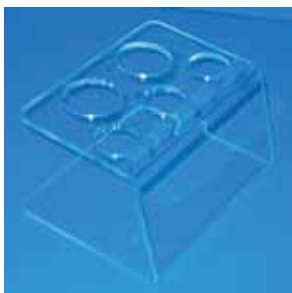

**ZP 17**

Couvercle 10"
1/8 avec poignée

**ZP 25**

Carroussel pour cornet
régulier ou pointu
5 tubes

**ZP 19**

« Canskirt » 2 trous
11.25" x 21.5"

**ZP 27**

Support à verre
vertical pour machine
à yogourt avec
2 distributeurs
et boîte à cuillère

**ZP 22**

Support à cornet
5 trous

**ZP 28**

Support à cornet
5" x 5" x 5" x 18"
avec tablette

**ZP 23**

Support à cornet
latéral pour machine
crème molle
2 distributeurs

**ZP 29**

Support à cornet
5" x 10" x 5" x 18"
avec tablette