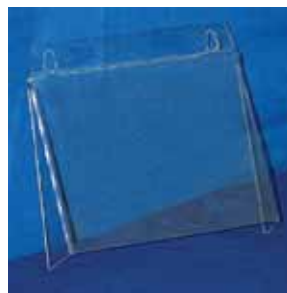

ZP 55

Vitre de
remplacement
« Blizzard »
Astro Blender