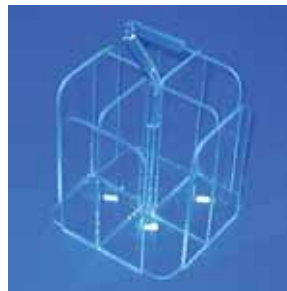

**ZP 100-B**

Présentoir à
pâtisserie 19"
H 22.25"
L 19"
P 11.5"

**ZP 105**

Porte carte d'affaires

**ZP 101-A**

Porte sucre et menu
A - blanc
B - noir
C - brun

**ZP 106**

Support pour confiture
en portion (4)